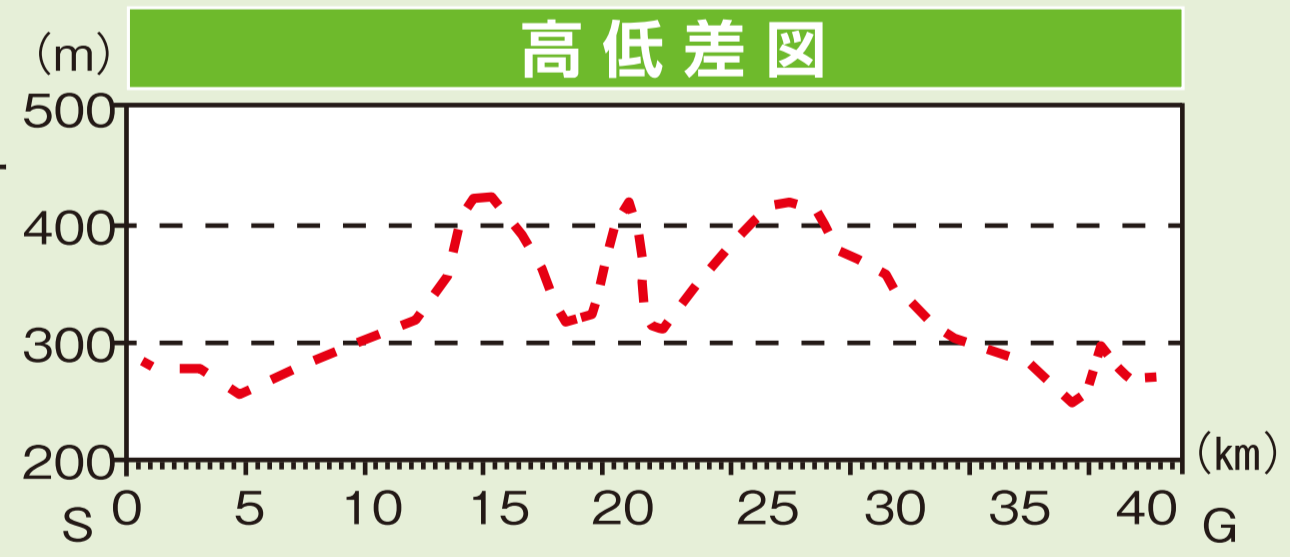

※スタート直後、フィニッシュ直前は、急坂です。
 ※未舗装による段差・狭小・急カーブにご注意ください。

■ : 給水所 ♀♂ : トイレ 🚑 : 救護所
 ※給水所は約5kmごと・おにぎり・ミカン・バナナ etc...